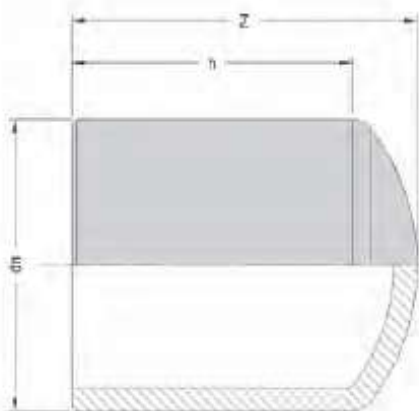

ЗАГЛУШКА

РАЗМЕРЫ			БЕС		
dn	h	Z	SDR 17	SDR 11	SDR 7,4
			PN 10	PN 16	PN 25
20	54	59			15
25	60	68		15	20
32	53	59		20	40
40	57	68	31	35	42
50	61	74	37	50	76
63	64	80	65	85	115
75	74	89	100	150	200
90	82	100	165	230	340
110	91	118	270	405	600
125	102	122	350	570	790
140	103	125	450	780	1150
160	101	134	665	960	1500
180	114	150	970	1450	
200	119	163	1310	1890	
225	124	180	1750	2660	
250	132	179	2275	3355	
280			•	•	
315	175	298	5100	7540