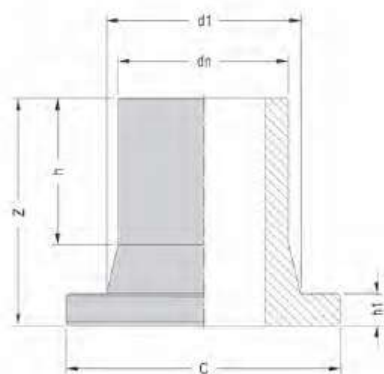

ВТУЛКА ПОД ФЛАНЕЦ

dn	РАЗМЕРЫ									БЕС				
	h			h1			Z			d1	C	SDR 17	SDR 11	SDR 7,4
	PN 10	PN 16	PN 25	PN 10	PN 16	PN 25	PN 10	PN 16	PN 25			PN 10	PN 16	PN 25
20			45			7			67	27	45			25
25		48	50		9	10		75	75	33	58		40	45
32		68	69		10	11		96	95	40	68		65	80
40	63	62	69	11	11	12	87	87	94	50	78	70	80	100
50	62	61	66	12	12	13	88	95	94	61	88	100	120	150
63	66	86	65	14	14	16	98	120	96	75	102	145	180	255
75	74	94	68	16	16	18	116	130	109	89	122	250	285	400
90	98	97	81	17	17	20	140	140	121	105	138	350	405	610
110	112	112	87	18	18	21	155	153	128	125	158	485	610	875
125	93	122	107	18	25	28	131	167	161	132	158	505	820	1225
140	104	108	105	18	25	29	154	156	159	155	187	895	1140	1650
160	109	106	104	18	30	29	156	159	160	175	212	1035	1520	2060
180	118	145	114	20	30	36	169	196	175	180	212	1140	1940	2400
200	116	112	112	24	32	36	181	182	188	232	268	2120	3000	3830
225	125	152	143	24	32	36	190	219	209	235	268	2130	3140	4200
250	134	133	123	25	35	40	205	205	203	285	320	3370	4695	5000
280	165	165	164	25	35	40	220	230	234	291	320	3400	5170	5300
315	202	205	143	25	35	45	267	275	228	335	370	5300	9200	7000
355	200	200		30	40		270	280		373	430	7200	10700	
400	230	230		38	48		308	310		427	482	10500	15150	
450												•	•	
500												•	•	
560												•	•	
630												•	•