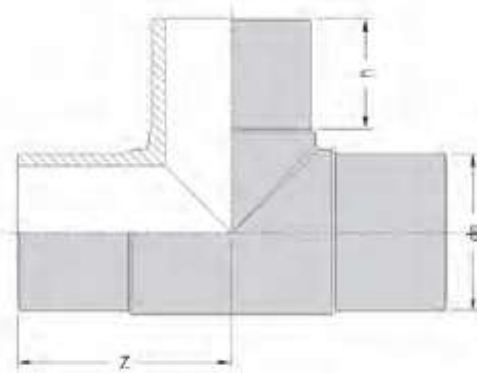

ТРОЙНИК 90°

РАЗМЕРЫ			БЕС		
dn	h	Z	SDR 17	SDR 11	SDR 7,4
			PN 10	PN 16	PN 25
20	59	80		45	
25	60	76		55	
32	60	82		75	100
40	59	84		115	150
50	60	89		180	250
63	67	103		320	460
75	74	126		540	750
90	80	135	580	850	1170
110	95	162	975	1495	2000
125	90	185	1540	2230	2650
140	95	182	1790	2688	3500
160	106	216	2919	4244	5150
180	124	243	4140	5840	
200	130	259	5150	7485	
225	136	282	7250	9700	
250	142	307	10080	13870	
280			•	•	
315	178	388	19800	27650	
355			•	•	
400			•	•	
500			•	•